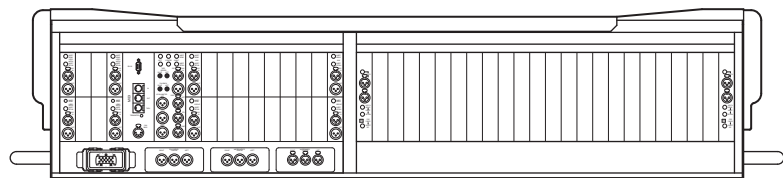

1445

1535

リアパネル

- 主な仕様**
- 入力数 : 20Eノ / 4ステレオ
 - 出力数 : 20ダイレクト / 10グループ / 10AUX / 8トラック
 - 入カインピーダンス : 2k バランス / 20k バランス
 - 入カゲイン : マイク : +15dB ~ +60dBまで連続可変
 - マイクパッド : -15dB ~ +30dBまで連続可変
 - ラインレベル : 0dB
 - 最大入力レベル : マイク : +6dBu
 - マイクパッド : +31dBu
 - ラインレベル : +21dB
 - 周波数特性 : マイク ミックス : 20Hz ~ 20kHz, +0 / -1dB
 - システムノイズ : -80dB (20Hz ~ 20kHz)
 - 歪率 : マイク ミックス, +40dB : < 0.03% (0dBu, 1kHz)
 - クロストーク : チャンネル チャンネル : < -90dB, 1kHz
 - 出カインピーダンス : 全ライン : 50 バランス 負荷 > 600
 - ヘッドフォン : 負荷 > 8
 - 最大出力レベル : 全ライン : +21dBu
 - ヘッドフォン : +21dBu
 - 本体重量 : 85kg
 - 付属電源 P750 : サイズ : 19インチラックマウント 3U
 - 電源電圧 : 100-240V AC 50/60Hz
 - 最大入力電流 : 12A
 - 重量 : 11.0kg

種別	HERITAGEシリーズ ミキシングコンソール
形式	HERITAGE 1000-24
縮尺	1 / 15
作成	20051115
	C