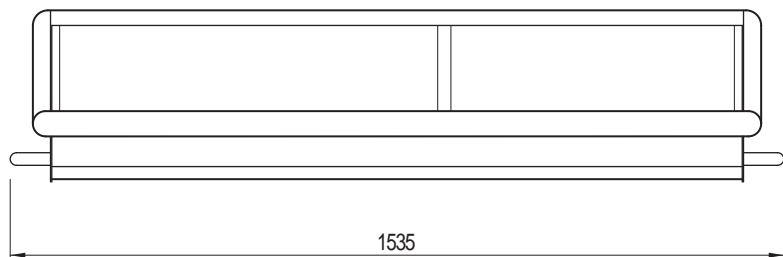

1445

1535

リアパネル

- 主な仕様**
- 入力数 : 20Eノ / 4ステレオ
 - 出力数 : 20ダイレクト / 10グループ / 10AUX / 8トラック
 - 入カインピーダンス : 2k バランス / 20k バランス
 - 入カゲイン : マイク : +15dB ~ +60dBまで連続可変
 - マイクパッド : -15dB ~ +30dBまで連続可変
 - ラインレベル : 0dB
 - 最大入力レベル : マイク : +6dBu
 - マイクパッド : +31dBu
 - ラインレベル : +21dB
 - 周波数特性 : マイク ミックス : 20Hz ~ 20kHz, +0 / -1dB
 - システムノイズ : -80dB (20Hz ~ 20kHz)
 - 歪率 : マイク ミックス, +40dB : < 0.03% (0dBu, 1kHz)
 - クロストーク : チャンネル チャンネル : < -90dB, 1kHz
 - 出カインピーダンス : 全ライン : 50 バランス 負荷 > 600
 - ヘッドフォン : 負荷 > 8
 - 最大出力レベル : 全ライン : +21dBu
 - ヘッドフォン : +21dBu
 - 本体重量 : 85kg
 - 付属電源 P750 : サイズ : 19インチラックマウント 3U
 - 電源電圧 : 100-240V AC 50/60Hz
 - 最大入力電流 : 12A
 - 重量 : 11.0kg

種別	HERITAGEシリーズ ミキシングコンソール
形式	HERITAGE 1000-24
縮尺	1 / 15
作成	20051115
	C