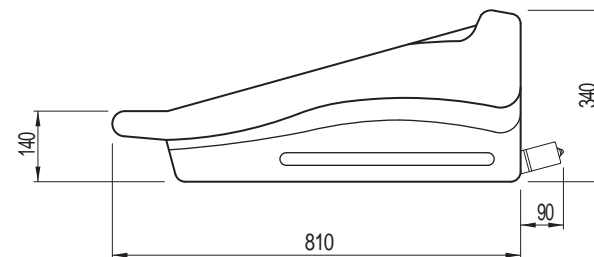

1445

1535

リアパネル

- 主な仕様**
- 入力数 : 20Eノ / 4ステレオ
 - 出力数 : 20ダイレクト / 10グループ / 10AUX / 8トラック
 - 入カインピーダンス : 2k バランス / 20k バランス
 - 入カゲイン : マイク : +15dB ~ +60dBまで連続可変
 - マイクパッド : -15dB ~ +30dBまで連続可変
 - ラインレベル : 0dB
 - 最大入力レベル : マイク : +6dBu
 - マイクパッド : +31dBu
 - ラインレベル : +21dB
 - 周波数特性 : マイク ミックス : 20Hz ~ 20kHz, +0 / -1dB
 - システムノイズ : -80dB (20Hz ~ 20kHz)
 - 歪率 : マイク ミックス, +40dB : < 0.03% (0dBu, 1kHz)
 - クロストーク : チャンネル チャンネル : < -90dB, 1kHz
 - 出カインピーダンス : 全ライン : 50 バランス 負荷 > 600
 - ヘッドフォン : 負荷 > 8
 - 最大出力レベル : 全ライン : +21dBu
 - ヘッドフォン : +21dBu
 - 本体重量 : 85kg
 - 付属電源 P750 : サイズ : 19インチラックマウント 3U
 - 電源電圧 : 100-240V AC 50/60Hz
 - 最大入力電流 : 12A
 - 重量 : 11.0kg

種別	HERITAGEシリーズ ミキシングコンソール
形式	HERITAGE 1000-24
縮尺	1 / 15
作成	20051115
	C