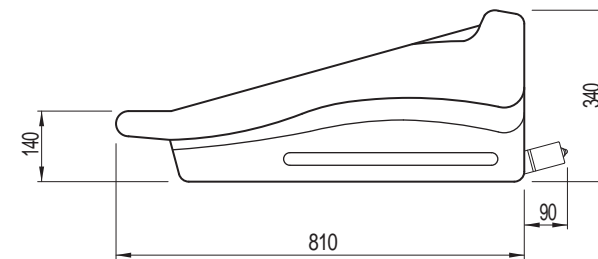

リアパネル

- 主な仕様**
- 入力数 : 28E ノ / 4ステレオ
  - 出力数 : 28ダイレクト / 10グループ / 10AUX / 8トラックス
  - 入カインピーダンス : 2k バランス / 20k バランス
  - 入カゲイン : マイク : +15dB- +60dBまで連続可変
  - マイクパッド : -15dB- +30dBまで連続可変
  - ラインレベル : 0dB
  - 最大入カレベル : マイク : +6dBu
  - マイクパッド : +31dBu
  - ラインレベル : +21dB
  - 周波数特性 : マイク・ミックス : 20Hz~ 20kHz, +0/-1dB
  - システムノイズ : -80dB (20Hz~ 20kHz)
  - 歪率 : マイク・ミックス, +40dB : <0.03% (0dBu, 1kHz)
  - クロストークチャンネル : <-90dB, 1kHz
  - 出カインピーダンス : 全ライン : 50 バランス 負荷 >600
  - ヘッドフォン : 負荷 >8
  - 最大出カレベル : 全ライン : +21dBu
  - ヘッドフォン : +21dBu
  - 本体重量 : 115kg
  - 付属電源 P750 : サイズ : 19インチラックマウント 3U
  - 電源電圧 : 100-240V AC 50/60Hz
  - 最大入カ電流 : 12A
  - 重量 : 11.0kg

種別	HERITAGEシリーズ ミキシングコンソール
形式	HERITAGE 1000-32
縮尺	1 / 15
作成	20051115
C	