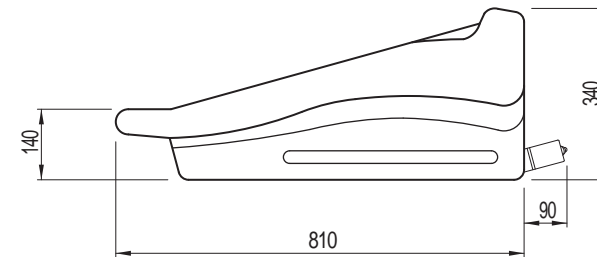

リアパネル

- 主な仕様**
- 入力数 : 4ネノ / 4ステレオ
  - 出力数 : 44ダイレクト / 10グループ / 10AUX / 8トラックス
  - 入ラインピーダンス : 2k バランス / 20k バランス
  - 入ラインゲイン : マイク : +15dB- +60dBまで連続可変
  - マイクパッド : -15dB- +30dBまで連続可変
  - ラインレベル : 0dB
  - 最大入力レベル : マイク : +6dBu
  - マイクパッド : +31dBu
  - ラインレベル : +21dB
  - 周波数特性 : マイクミックス : 20Hz~ 20kHz, +0/-1dB
  - システムノイズ : マイクミックス, +40dB : <-0.03% (0dBu, 1kHz)
  - 歪率 : マイクミックス, +40dB : <-0.03% (0dBu, 1kHz)
  - クロストークチャンネル : <-90dB, 1kHz
  - 出力インピーダンス : 全ライン : 50 バランス 負荷 >600
  - ヘッドフォン : 負荷 >8
  - 最大出力レベル : 全ライン : +21dBu
  - ヘッドフォン : +21dBu
  - 本体重量 : 151kg
  - 付属電源 P750 : サイズ : 19インチラックマウント 3U
  - 電源電圧 : 100-240V AC 50/60Hz
  - 最大入力電流 : 12A
  - 重量 : 11.0kg

種別	HERITAGEシリーズ ミキシングコンソール
形式	HERITAGE 1000-48
縮尺	1 / 15
作成	20051115
C	