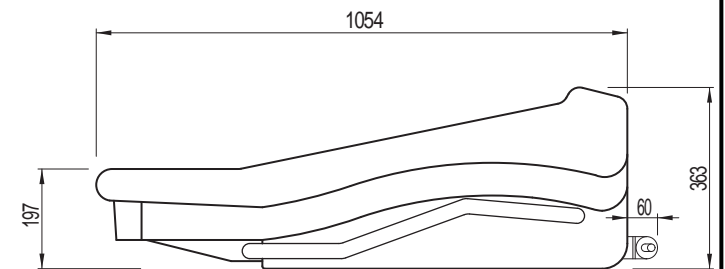

リアパネル

- 主な仕様**
- 入力数 : 52E ノ / 4x テレオ
  - 出力数 : 52ダイレクト / 12グループ / 12AUX / 8トラック
  - 入力インピーダンスマイク / ライン : 2k バランス / 20k バランス
  - 入力ゲイン マイク : +15dB ~ +60dB まで連続可変
  - マイクパッド : -10dB ~ +35dB まで連続可変
  - ラインレベル : 0dB
  - 最大入力レベル マイク : +6dBu
  - マイクパッド : +31dBu
  - ラインレベル : +21dB
  - 周波数特性 マイク・ミックス : 20Hz ~ 20kHz, +0/-1dB
  - システムノイズ : -80dB (20Hz ~ 20kHz)
  - 歪率 マイク・ミックス, +40dB : <0.03% (0dBu, 1kHz)
  - クロストークチャンネル・チャンネル : <-90dB, 1kHz
  - 出力インピーダンス 全ライン : 50 バランス 負荷 >600
  - ヘッドフォン : 負荷 >8
  - 最大出力レベル 全ライン : +21dBu
  - ヘッドフォン : +21dBu
  - 本体重量 : 231kg
  - 付属電源 P750 サイズ : 19インチラックマウント 3U
  - 電源電圧 : 100-240V AC 50/60Hz
  - 最大入力電流 : 12A
  - 重量 : 11.0kg

種別	HERITAGEシリーズ
	ミキシングコンソール
形式	HERITAGE 2000-56
縮尺	1 / 15
作成	20051115