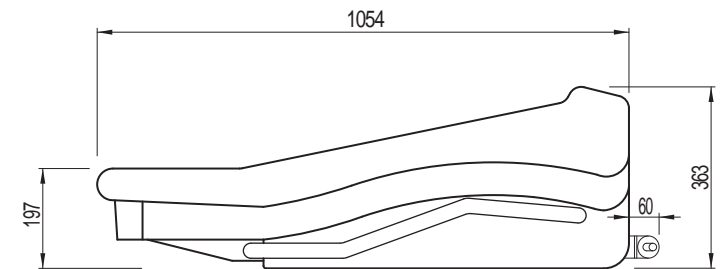

リアパネル

- 主な仕様**
- 入力数 : 20E / 4ステレオ
 - 出力数 : 20ダイレクト / 24ミックス (AUXグループ) / 8トラックス
マスタ / 3ノロ / 6ローカル / 1トーク
 - 入力インピーダンス : 2k バランス / 20k バランス
 - 入力ゲイン : マイク : +15dB~ +60dBまで連続可変
マイクパッド : -10dB~ +35dBまで連続可変
ラインレベル : 0dB
 - 最大入力レベル : マイク : +6dBu
マイクパッド : +31dBu
ラインレベル : +21dB
 - 周波数特性 : マイクミックス : 20Hz~ 20kHz, +0/-1dB
 - システムノイズ : -80dB (20Hz~ 20kHz)
 - 歪率 : マイクミックス, +60dB : <0.03% (0dBu, 1kHz)
 - クロストーク : チャンネル チャンネル : <-90dB, 1kHz
 - 出力インピーダンス : 全ライン : 50 負荷 >600
ヘッドフォン : 負荷 >8
 - 最大出力レベル : 全ライン : +21dBu
ヘッドフォン : +21dBu
 - 本体重量 : 140kg
 - 付属電源 P750 : サイズ : 19インチラックマウント 3U
電源電圧 : 100-240V AC 50/60Hz
最大入力電流 : 12A
重量 : 11.0kg

種別	HERITAGEシリーズ ミキシングコンソール
形式	HERITAGE 3000-24
縮尺	1 / 15
作成	20051115