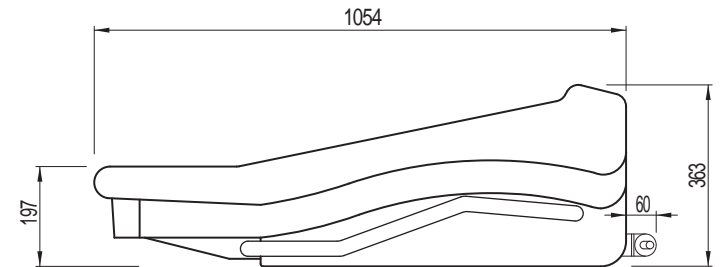

リアパネル

- 主な仕様**
- 入力数 : 4Eノ / 4ステレオ
  - 出力数 : 4ダイレクト / 2バス (AUXグループ) / 8トラックス  
3マスター / 3ノロ / 6ローカル / 1トーク
  - 入力インピーダンス : 2k バランス / 20k バランス
  - 入力ゲイン : マイク : +15dB~ +60dBまで連続可変  
マイク #パッド : -10dB~ +35dBまで連続可変  
ラインレベル : 0dB
  - 最大入力レベル : マイク : +6dBu  
マイク #パッド : +31dBu  
ラインレベル : +21dB
  - 周波数特性 : マイク・ミックス : 20Hz~ 20kHz, +0/-1dB
  - システムノイズ : -80dB (20Hz~ 20kHz)
  - 歪率 : マイク・ミックス, +60dB : <0.03% (0dBu, 1kHz)
  - クロストーク : チャンネル チャンネル : <-90dB, 1kHz
  - 出力インピーダンス : 全ライン : 50 負荷 >600
  - ヘッドフォン : 負荷 >8
  - 最大出力レベル : 全ライン : +21dBu  
ヘッドフォン : +21dBu
  - 本体重量 : 215kg
  - 付属電源 P750 : サイズ : 19インチラックマウント 3U  
電源電圧 : 100-240V AC 50/60Hz  
最大入力電流 : 12A  
重量 : 11.0kg

種別	HERITAGEシリーズ ミキシングコンソール
形式	HERITAGE 3000-48
縮尺	1 / 15
作成	20051115