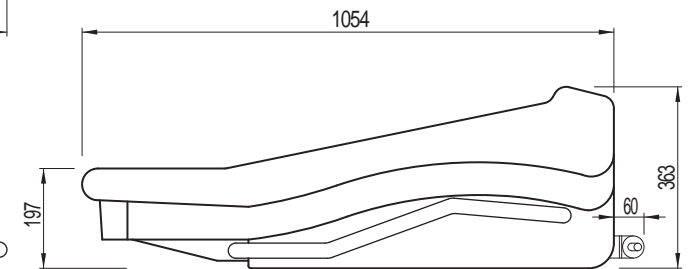

リアパネル

### 主な仕様

- 入力数 : 60Eノ / 4ステレオ
- 出力数 : 60ダイレクト / 2ミックス (AUXグループ) / 8トラックス  
3マスター / 3ノロ / 6ローカル / 1トーク
- 入力インピーダンス マイクライン : 2k バランス / 20k バランス
- 入力ゲイン マイク : +15dB- +60dBまで連続可変  
マイクパッド : -10dB- +35dBまで連続可変  
ラインレベル : 0dB
- 最大入力レベル マイク : +6dBu  
マイクパッド : +31dBu  
ラインレベル : +21dB
- 周波数特性 マイクミックス : 20Hz~ 20kHz, +0/-1dB
- システムノイズ : -80dB (20Hz~ 20kHz)
- 歪率 マイクミックス, +60dB : <0.03% (0dBu, 1kHz)
- クロストーク チャンネル チャンネル : <-90dB, 1kHz
- 出力インピーダンス 全ライン : 50 負荷 >600  
ヘッドフォン : 負荷 >8
- 最大出力レベル 全ライン : +21dBu  
ヘッドフォン : +21dBu
- 本体重量 : 260kg
- 付属電源 P750 サイズ : 19インチラックマウント 3U  
電源電圧 : 100-240V AC 50/60Hz  
最大入力電流 : 12A  
重量 : 11.0kg

種別	HER ITAGEシリーズ ミキシングコンソール
形式	HER ITAGE 3000-64
縮尺	1 / 15
作成	20051115