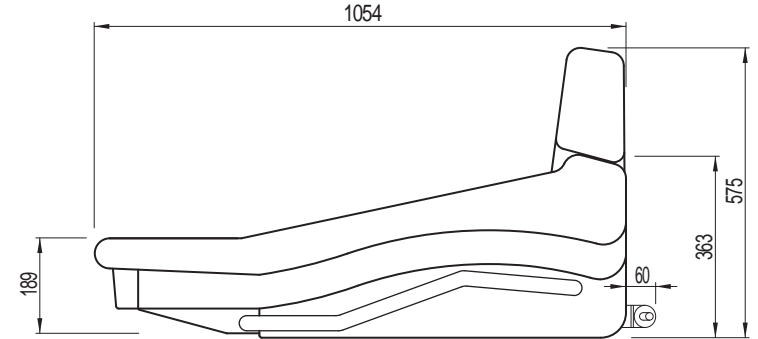

リアパネル

- 主な仕様**
- 入力数 : 4FE / 14X テレオ
  - 出力数 : 44チャンネル (25チャンネル (AUXグループ) / 8チャンネル (AUX) / 11チャンネル (リミッター/アスタ- / 3 / 0 / 10 - カル / トーク
  - 入力インピーダンス : マイク / ライン : 2k バランス / 20k バランス
  - 入力ゲイン : マイク : +15dB ~ +60dB まで連続可変  
 マイクパッド : -10dB ~ +35dB まで連続可変  
 ラインレベル : 0dB
  - 最大入力レベル : マイク : +6dBu  
 マイクパッド : +31dBu  
 ラインレベル : +21dB
  - 周波数特性 : マイクミックス : 20Hz ~ 20kHz, +0 / -1dB
  - システムノイズ : -80dB (20Hz ~ 20kHz)
  - 歪率 : マイクミックス, +60dB : < 0.03% (0dBu, 1kHz)
  - クロストーク : チャンネル - チャンネル : < -90dB, 1kHz
  - 出力インピーダンス : 全ライン : 50 バランス 負荷 > 600  
 ヘッドフォン : 負荷 > 8
  - 最大出力レベル : 全ライン : +21dBu  
 ヘッドフォン : +21dBu
  - 本体重量 : 255kg
  - 付属電源 P750 : サイズ : 19インチラックマウント 3U  
 電源電圧 : 100-240V AC 50/60Hz  
 最大入力電流 : 12A  
 重量 : 11.0kg

種別	HER ITAGE シリーズ ミキシングコンソール
形式	HER ITAGE 4000-48
縮尺	1 / 15
作成	20051115