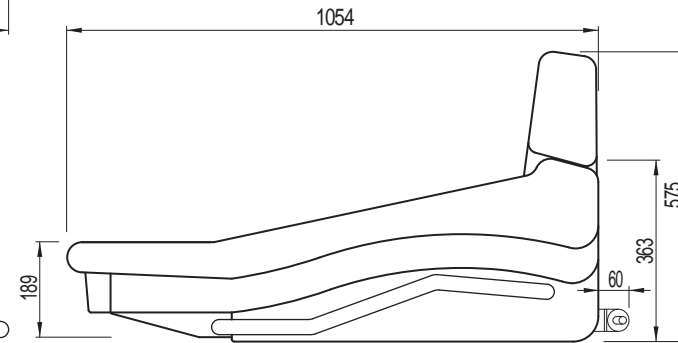

リアパネル

- 主な仕様**
- 入力数 : 60E / 4ステレオ
  - 出力数 : 60ダイレクト/2ミックス (AUXグループ) / 6ステレオAUX
  - 入カインピーダンス : 8k トリックス / 4スター / 3ノ / 6ノ - カル / 1ノ - ク
  - マイクライン : 2k バランス / 20k バランス
  - 入カゲイン : マイク : +15dB - +60dBまで連続可変
  - マイクパッド : -10dB - +35dBまで連続可変
  - ラインレベル : 0dB
  - 最大入力レベル : マイク : +6dBu
  - マイクパッド : +31dBu
  - ラインレベル : +21dB
  - 周波数特性 : マイク ミックス : 20Hz ~ 20kHz, +0/-1dB
  - システムノイズ : -80dB (20Hz ~ 20kHz)
  - 歪率 : マイクミックス, +60dB : <0.03% (0dBu, 1kHz)
  - クロストーク : チャンネル チャンネル : <-90dB, 1kHz
  - 出カインピーダンス : 全ライン : 50 バランス 負荷 >600
  - ヘッドフォン : 負荷 >8
  - 最大出力レベル : 全ライン : +21dBu
  - ヘッドフォン : +21dBu
  - 本体重量 : 300kg
  - 付属電源 P750 : サイズ : 19インチラックマウント 3U
  - 電源電圧 : 100-240V AC 50/60Hz
  - 最大入力電流 : 12A
  - 重量 : 11.0kg

種別 HER ITAGEシリーズ  
ミキシングコンソール

形式 HER ITAGE 4000-64

縮尺 1 / 15

作成 20051115

C