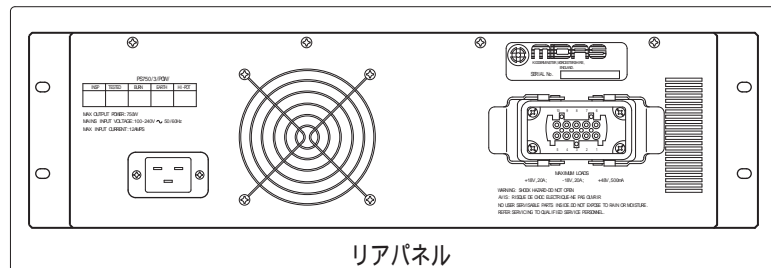

## 仕様

最大負荷	+18V : 20A
	-18V : 20A
	-48V : 500mA
最大出力電力	: 750W
供給電源電圧	: 100-240V AC 50/60Hz
最大入力電流	: 12A
EIA 19インチラックサイズ	: 3U
本体重量	: 11.0kg

# MIDAS

種別 HERITAGEシリーズ  
パワーサプライ

形式 PS750

縮尺 1 / 5

作成 0132

A

**MIDAS**  
CONSOLES JAPAN