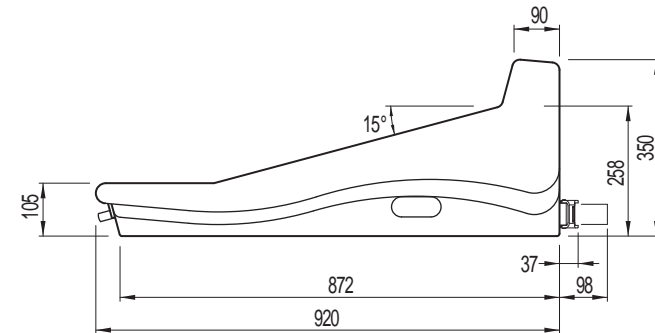

リアパネル

- 主な仕様**
- 入力数 : 40Eノ / 4ステレオ
  - 出力数 : 8オーディオグループ / 12ALX / 6マトリックス
  - 入カインピーダンス : 2k バランス / 20k バランス
  - 入カゲイン : マイク : +15dB~ +60dBで連続可変  
マイクパッド : -15dB~ +30dBで連続可変
  - 最大入力レベル : マイク : +6dBu  
マイクパッド : +31dBu  
ラインレベル : +21dBu
  - 周波数特性 : マイクミックス, +40dB : 20Hz~ 20kHz, +0/-1dB
  - システムノイズ : -80dB (20Hz~ 20kHz)
  - 歪率 : マイクミックス, +40dB : 0.03% (0dBu, 1kHz)
  - クロストーク : チャンネルチャンネル : -90dB, 1kHz
  - 出カインピーダンス : 全ライン : 50
  - 最大出力レベル : ヘッドフォン : 8  
全ライン : +21dBu  
ヘッドフォン : +21dBu
  - 本体重量 : 100kg
  - 付属電源 : L3750
  - 電源電圧 : 消費電力 : 100~ 240V AC / 373W / 13kg
  - サイズ : 19インチラックマウント 2U

|    |                          |
|----|--------------------------|
| 種別 | LEGENDシリーズ<br>ミキシングコンソール |
| 形式 | LEGEND 3000-44           |
| 縮尺 | 1 / 15                   |
| 作成 | 20030411                 |