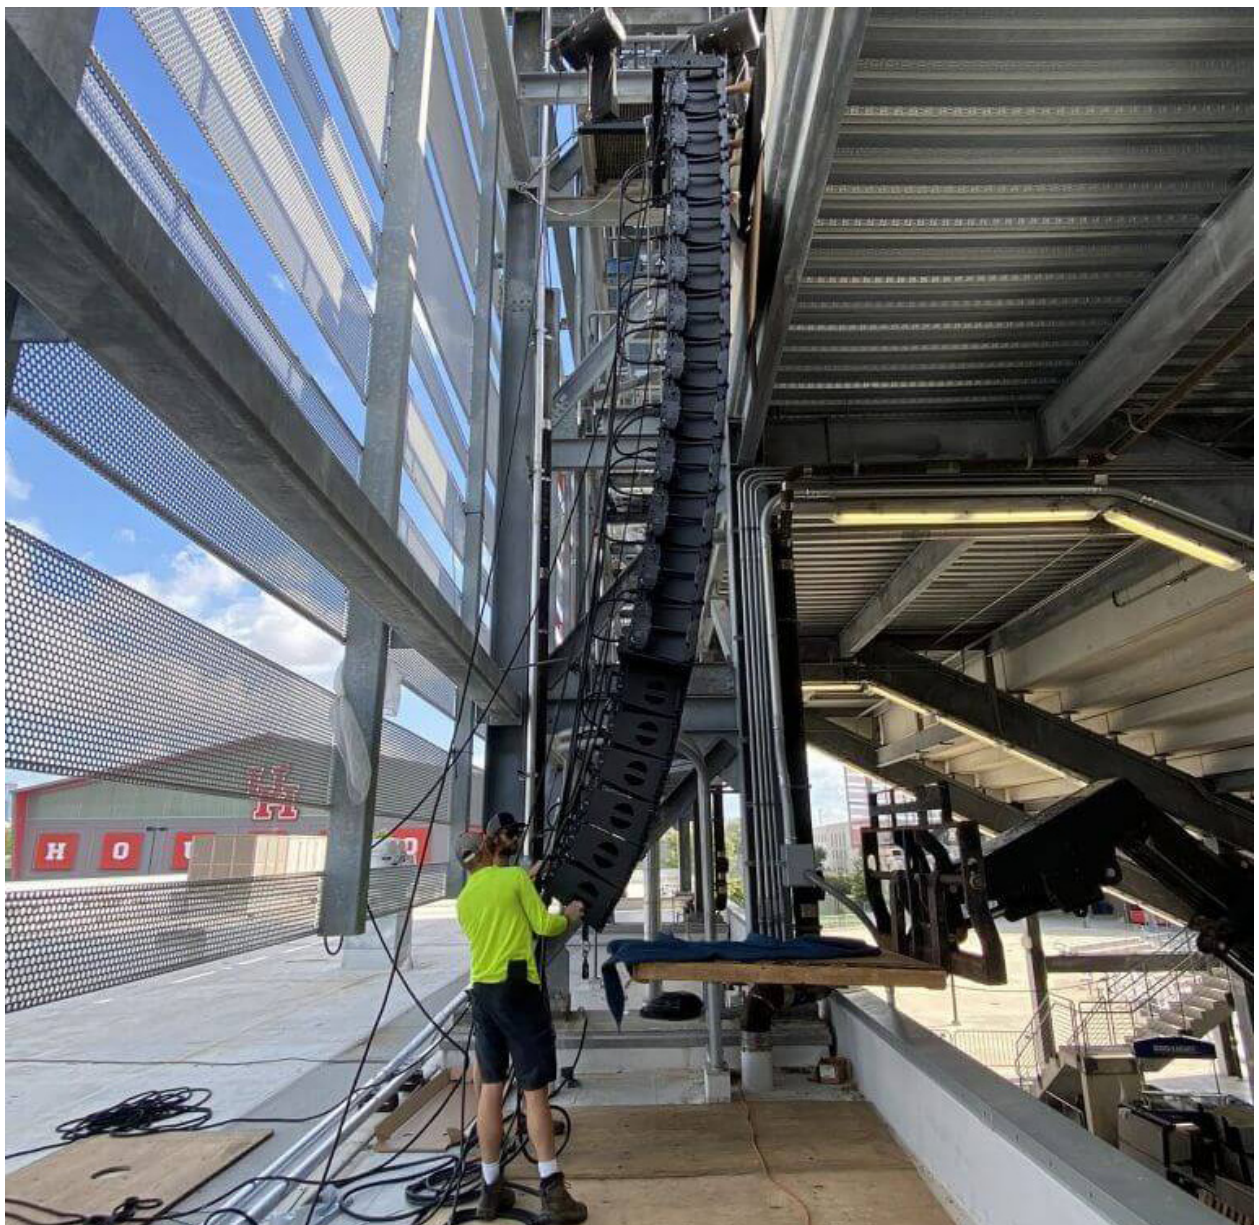

このスタジアムの新しいシステムは、スコアボードに片側6台のKarallと12台のK2エンクロージャーによるアレイと、サイドフィルアレイとしてA15iWideとA15iFocusエンクロージャーの組み合わせによる2つのアレイで構成されています。スコアボードの下には6台の同軸X12とX8スピーカーがローアレイとして使用され、パワフルでありながら目立たないポイントソースのサウンドシステムを実現しています。これは大学フットボール会場の典型的なデザインですが、このような会場では数十年にわたり多くの会場で使用されている暴力的なホーンではなく、L-Acousticsが提供する多彩なコンポーネントの恩恵を受けています。スコアボードを中心にハイテクでパワフルな「ネックレス」のように配置されたこのシステムは、2台のLA4X、3台のLA2Xi、そして10台のLA12Xアンプリファイド・コントローラーで駆動されています。

L-AcousticsのK2エンクロージャーは、それ自体で35Hzまでの非常に低い周波数を出力することができるため、このプロジェクトはサブウーハーを必要としませんでした。「大学にとって、サウンドシステムが試合前にチームやファンを盛り上げることができることが重要でした。」とローズ氏は言います。「ウォーミングアップにはヒップホップ系の音楽を多く使用し、ファンを興奮させているのです。そのため、K2の低周波エネルギーの大きさには、誰もが感銘を受けました。」

TDECUスタジアムの新しいサウンドシステムは、9月17日のカンザス大学ジェイホークスとの対戦で正式にデビューしました。「クーガーズは素晴らしいチームであり、この新しいサウンドシステムが導入されたことで、ファンにとってはスタジアムでのスポーツ体験がさらに素晴らしいものになるでしょう。」とローズ氏は付け加えます。

ヒューストン大学シニアアソシエイトアスレチックスディレクター TJ・ミーガー (TJ Meagher) 氏も同意しています。「LD Systems社によるL-Acousticsのラインアレイの導入は、ここ数シーズン私達のスタジアムが必要としていたビッグなサウンドを実現しました」と彼は語ります。「スコアボードに隣接するエレガントで目立たないスピーカーが、なぜこれほど充実したオーディオ体験を提供できるかを理解するのは難しいかもしれませんが、このシステムを次のレベルのファンエンターテインメントにしているのは、コントロールの適応性なのです。音質も音量も素晴らしく、このシステムのおかげで、試合中のエンターテインメントをより広い視野で見ることができるようになりました。」

LD Systemsのクルーがスタジアムに新しいK2/Kara IIアレイの一つを設置中