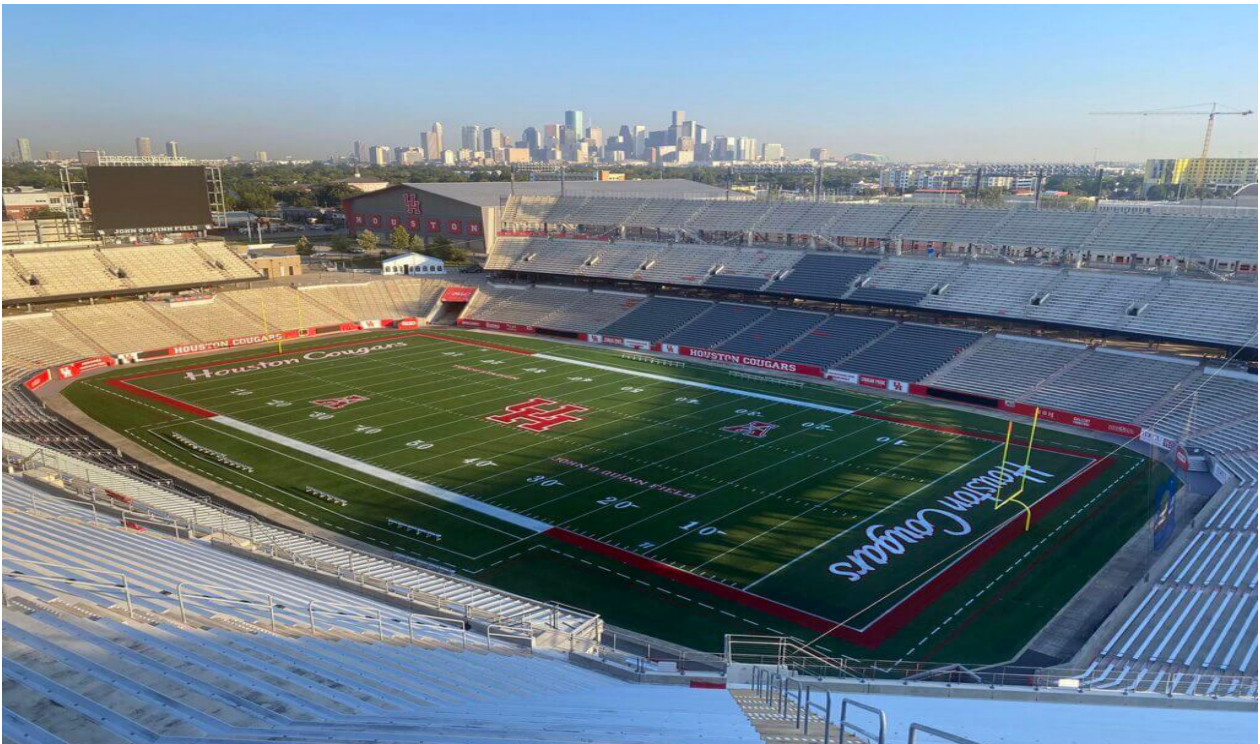

L-ACOUSTICS、TDECUスタジアムのオーディオ最前線に K2、KARA II、A15Iを提供

ヒューストン大学TDECUスタジアムのジョン・オクイン・フィールドは、ヒューストン・クーガーズのホームグラウンドとなっています

2022年6月

2014年から2017年にかけて、ヒューストン大学クーガーズフットボールチームはホームグラウンド（TDECUスタジアムのジョン・オクイン・フィールド）で16連勝し、当時、全米最長のホーム連勝を記録しています。しかし、2014年8月にオープンした同施設のPAシステムは、この地域の不安定な天候や初期のコンポーネント不良の影響を受け、同じような成功を収めることはできませんでした。ありがたいことに、LD Systemsは、K、A、Xシリーズの合理的な組み合わせにより音質を大幅に改善したL-Acousticsのスピーカー設計で、この状況を改善することができました。

TDECUスタジアムのスコアボードの側には、L-AcousticsのK、A、Xシリーズのスピーカーが設置されています

このスタジアムの新しいシステムは、スコアボードに片側6台のKarallと12台のK2エンクロージャーによるアレイと、サイドフィルアレイとしてA15iWideとA15iFocusエンクロージャーの組み合わせによる2つのアレイで構成されています。スコアボードの下には6台の同軸X12とX8スピーカーがローアレイとして使用され、パワフルでありながら目立たないポイントソースのサウンドシステムを実現しています。これは大学フットボール会場の典型的なデザインですが、このような会場では数十年にわたり多くの会場で使用されている暴力的なホーンではなく、L-Acousticsが提供する多彩なコンポーネントの恩恵を受けています。スコアボードを中心にハイテクでパワフルな「ネックレス」のように配置されたこのシステムは、2台のLA4X、3台のLA2Xi、そして10台のLA12Xアンプリファイド・コントローラーで駆動されています。