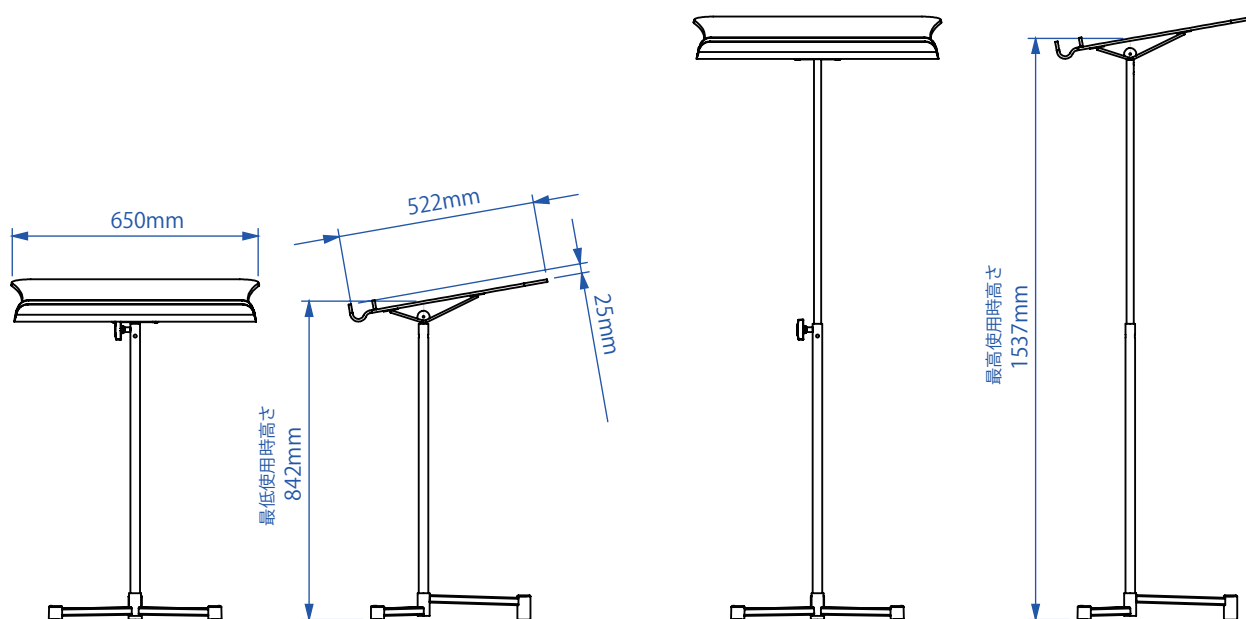

## コンサート・コンダクター・スタンド仕様書

外形	
構造部品	スチール
足	天然ゴム
トレー	木製
塗装	黒色 ナイロンと 黒色 パウダー・コート

寸法	
トレー・サイズ	650 x 522mm
トレー・リップ奥行き	25mm
最低使用高さ (リップまで)	842mm
最高使用高さ (リップまで)	1573mm
収納時の間隔	70mm
専有床面積(20台)	1805 x 423 mm
重量	6.0kg