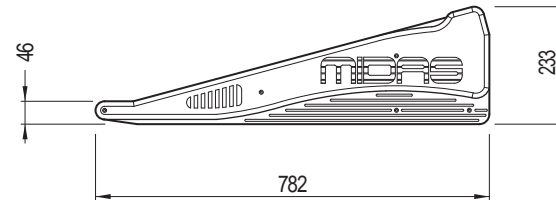

リアパネル

- 主な仕様**
- 入力数 : 16E / 8ステレオ
 - 出力数 : 16ダイレクト / 8グループ / 8AUX
 - 入力インピーダンス / マイク : 1.5k バランス / 10k バランス
 - 入力ゲイン : マイク : +15dB~ +60dBまで連続可変
 マイクパッド : 0dB~ +45dBまで連続可変
 ライン (モノ) : 0dB~ +45dBまで連続可変
 ライン (ステレオ) : off~ +20dBまで連続可変
 - 最大入力レベル : マイク : +6dBu
 マイクパッド : +21dBu
 ライン (モノ) : +21dB
 ライン (ステレオ) : +26dBu
 マイク ミックス : 20Hz~ 20kHz, +0/-1dB
 - 周波数特性 : システムノイズ : -80dB (20Hz~ 20kHz)
 - 歪率 : マイクミックス, +40dB : <0.03% (0dBu, 1kHz)
 - クロストーク : チャンネル-チャンネル : <-90dB, 1kHz
 - 出力インピーダンス : 全ライン : 50 バランス
 - 最大出力レベル : ヘッドフォン : >100
 全ライン : +21dBu
 ヘッドフォン : +21dBu
 - 電源電圧 : 100~ 230V AC
 - 本体重量 : 45kg

種別 VERONAシリーズ
 ミキシングコンソール

形式 Verona 240

縮尺 1 / 15

作成 20050607