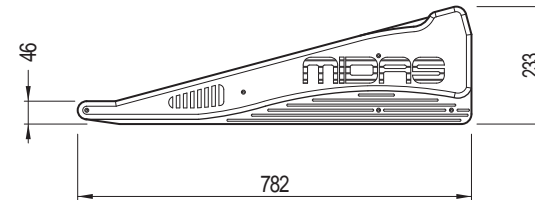

リアパネル

- 主な仕様**
- 入力数 : 40Eノ / 8ステレオ
 - 出力数 : 40ダイレクト / 8グループ / 8AUX
 - 入力インピーダンス : 1.5k バランス / 3ノ / 1トーク
 - 入力ゲイン : マイク : +15dB~ +60dBまで連続可変
 マイクパッド : 0dB~ +45dBまで連続可変
 ライン (モノ) : 0dB~ +45dBまで連続可変
 ライン (ステレオ) : Off~ +20dBまで連続可変
 - 最大入力レベル : マイク : +6dBu
 マイクパッド : +21dBu
 ライン (モノ) : +21dB
 ライン (ステレオ) : +26dBu
 - 周波数特性 : マイク ミックス : 20Hz~ 20kHz, +0/-1dB
 - システムノイズ : -80dB (20Hz~ 20kHz)
 - 歪率 : マイク ミックス, +40dB : <0.03% (0dBu, 1kHz)
 - クロストーク : チャンネル チャンネル : <-90dB, 1kHz
 - 出力インピーダンス : 全ライン : 50 バランス
 - 最大出力レベル : ヘッドフォン : >100
 全ライン : +21dBu
 ヘッドフォン : +21dBu
 - 電源電圧 : 100~ 230V AC
 - 本体重量 : 75kg

種別 VERONAシリーズ
 ミキシングコンソール

形式 Verona 480

縮尺 1 / 15

作成 20050607