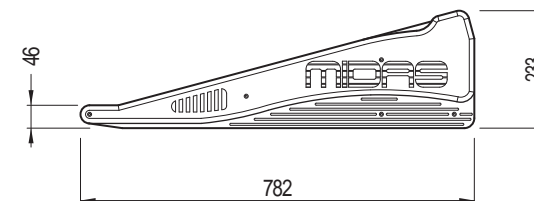

リアパネル

- 主な仕様**
- 入力数 : 56Eノ / 8ステレオ
  - 出力数 : 56ダイレクト / 8グループ / 8AUX
  - 入力インピーダンス : 1.5k バランス / 10k バランス
  - 入力ゲイン : マイク : +15dB~ +60dBで連続可変  
マイクパッド : 0dB~ +45dBで連続可変  
ライン(モノ) : 0dB~ +45dBで連続可変  
ライン(ステレオ) : off~ +20dBで連続可変
  - 最大入力レベル : マイク : +6dBu  
マイクパッド : +21dBu  
ライン(モノ) : +21dB  
ライン(ステレオ) : +26dBu
  - 周波数特性 : マイクミックス : 20Hz~ 20kHz, +0/-1dB
  - システムノイズ : -80dB (20Hz~ 20kHz)
  - 歪率 : マイクミックス, +40dB : <0.03% (0dBu, 1kHz)
  - クロストーク : チャンネルチャンネル : <-90dB, 1kHz
  - 出力インピーダンス : 全ライン : 50 バランス  
ヘッドフォン : >100
  - 最大出力レベル : 全ライン : +21dBu  
ヘッドフォン : +21dBu
  - 電源電圧 : 100~ 230V AC
  - 本体重量 : 95kg

種別 VERONAシリーズ  
ミキシングコンソール

形式 Verona 640

縮尺 1 / 15

作成 20050607

C