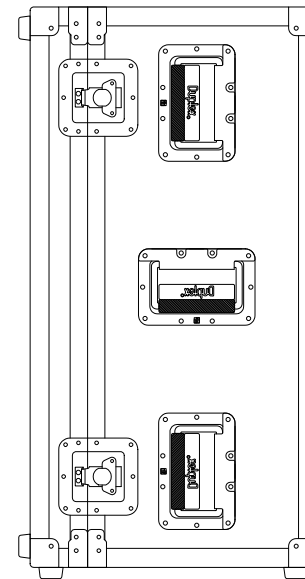

870 (外寸)

741 (外寸)

仕様

- 材質 : ABS+7.5mmベニヤ
- 外装色 : ブラック
- ハンドル : 10個
- キャッチロック : 4個
- 重量 : 20 kg

種別 VENICE F シリーズ
ミキシングコンソール ケース

形式 VENICE F24 Case

縮尺 1 / 10

作成 20110303

B