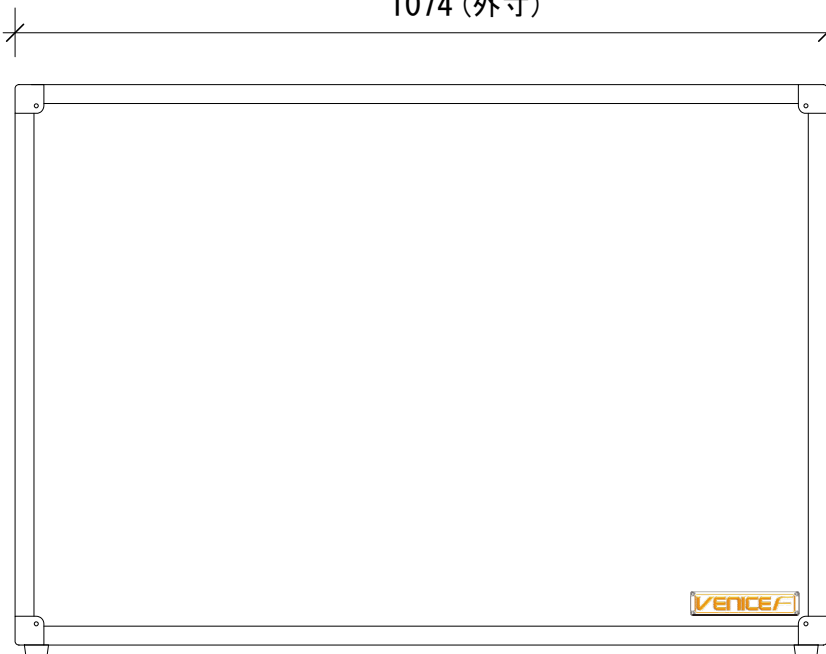

380
(外寸)

1074 (外寸)

741
(外寸)

仕様

材質 : ABS+7.5mmベニヤ
外装色 : ブラック
ハンドル : 10個
キャッチロック : 4個
重量 : 24.5 kg

種別	VENICE F シリーズ ミキシングコンソール ケース
形式	VENICE F32 Case
縮尺	1 / 10
作成	20110303

B

MIDAS
CONSOLES JAPAN