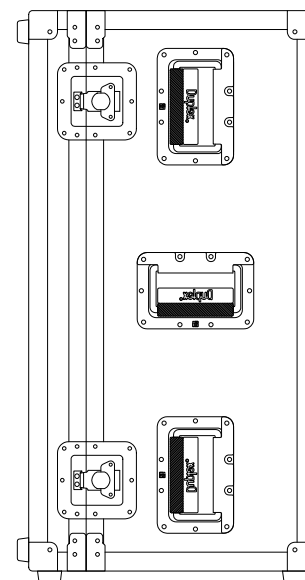

380
(外寸)

1074 (外寸)

741
(外寸)

仕様

材質 : ABS+7.5mmベニヤ
外装色 : ブラック
ハンドル : 10個
キャッチロック : 4個
重量 : 24.5 kg

種別	VENICE F シリーズ ミキシングコンソール ケース
形式	VENICE F32 Case
縮尺	1 / 10
作成	20110303

B

MIDAS
CONSOLES JAPAN