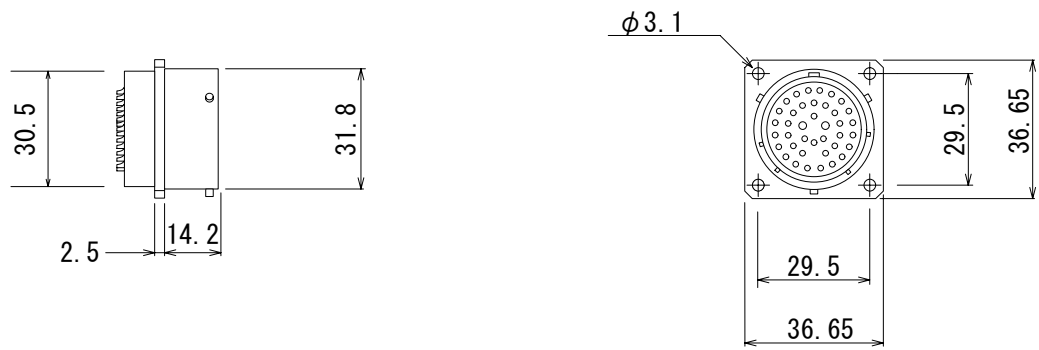

whirlwind

Bestec Audio Inc.

DIM: mm

SCALE: 1/2

whirlwind

MODEL: W1CF