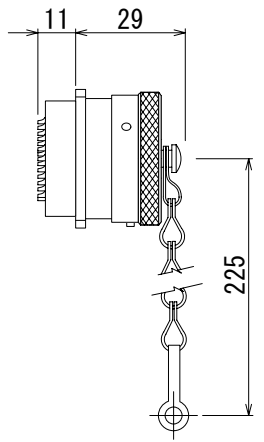

whirlwind

Bestec Audio Inc.

DIM: mm

SCALE: 1/2

whirlwind

MODEL: W1CF