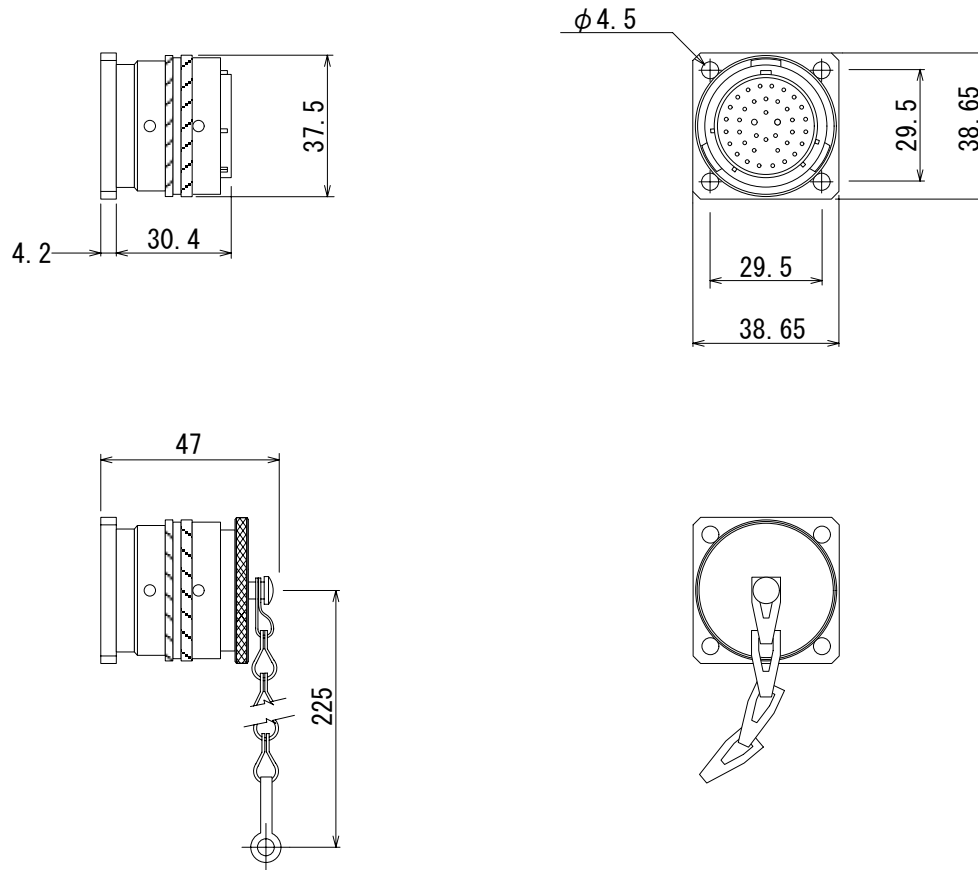

# whirlwind

**Bestec Audio Inc.**

DIM: mm

SCALE: 1/2

whirlwind

MODEL: W1CM