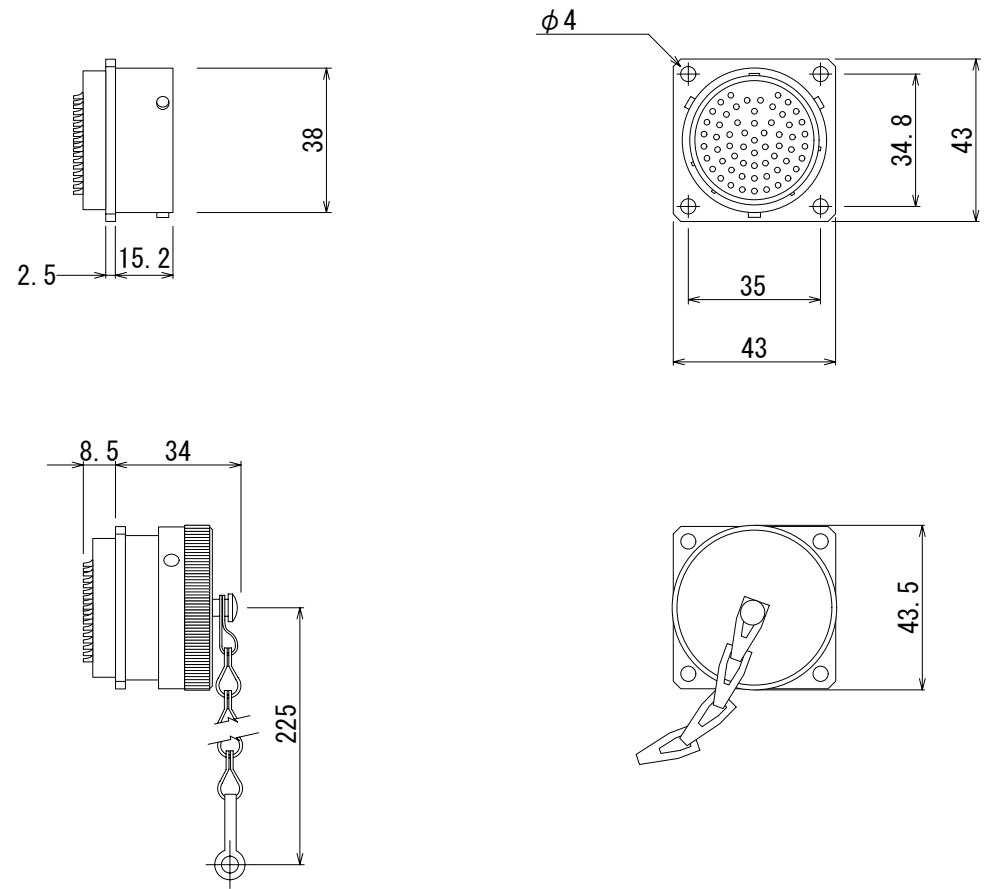

whirlwind

Bestec Audio Inc.

DIM: mm

SCALE: 1/2

whirlwind

MODEL: W2CF