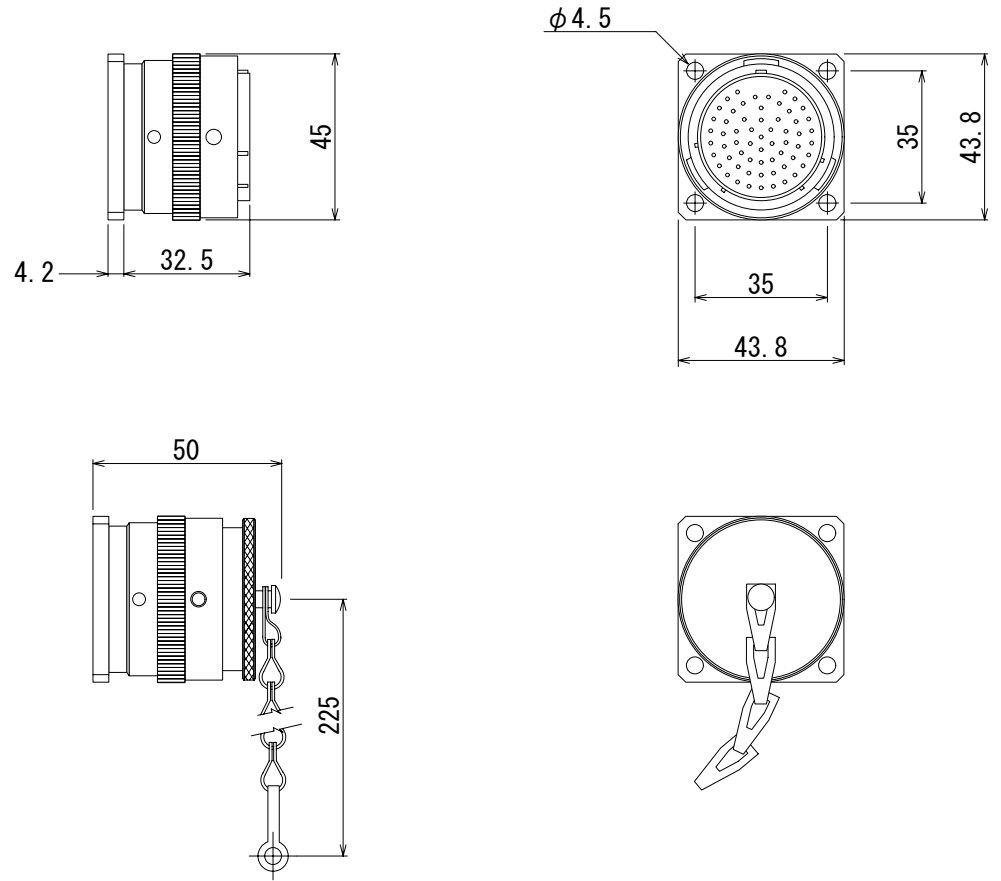

# whirlwind

**Bestec Audio Inc.**

DIM: mm

SCALE: 1/2

whirlwind

MODEL: W2CM