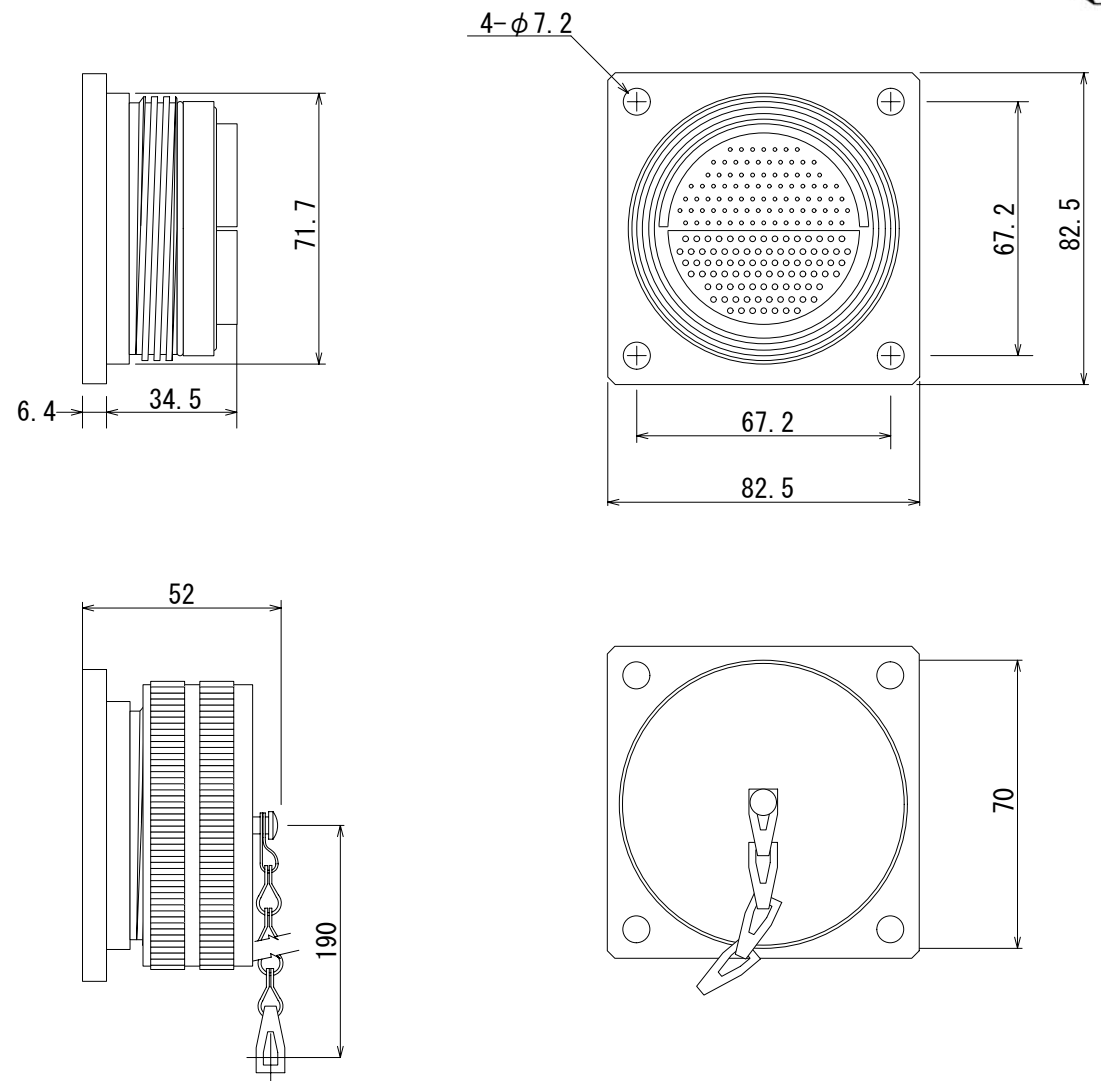

whirlwind

Bestec Audio Inc.

DIM: mm

SCALE: 1/2

whirlwind

MODEL: W4CRP