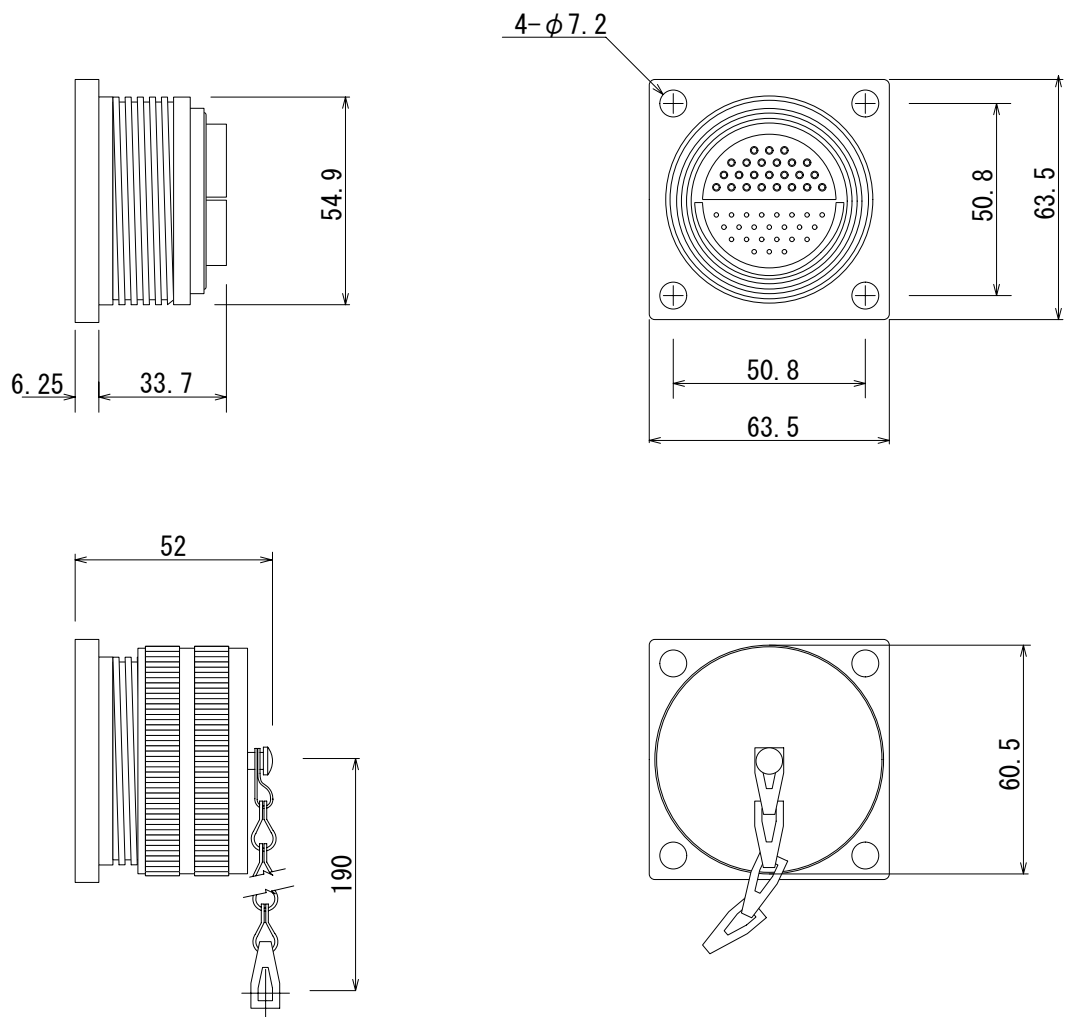

whirlwind

Bestec Audio Inc.

DIM: mm

SCALE: 1/2

whirlwind

MODEL: W5CRP