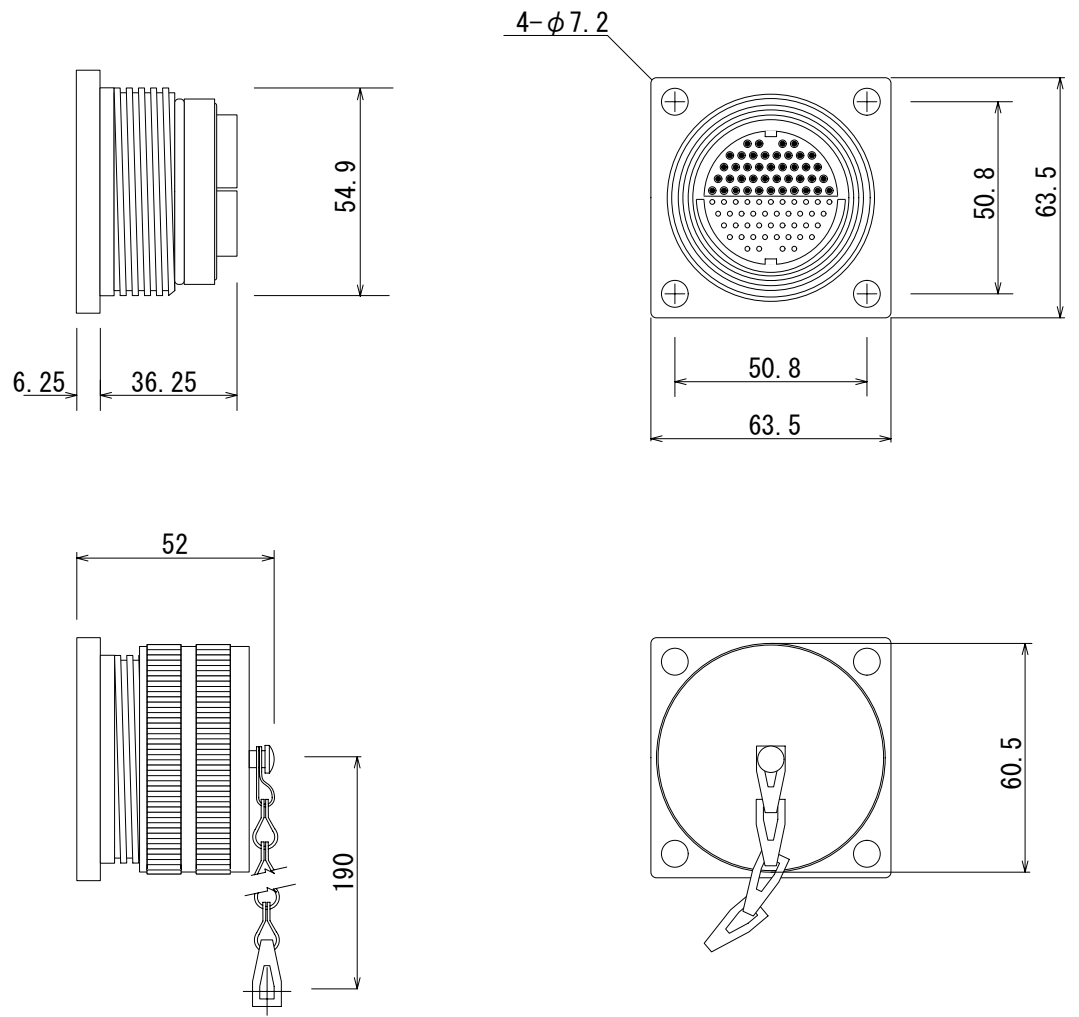

whirlwind

Bestec Audio Inc.

DIM: mm

SCALE: 1/2

whirlwind

MODEL: W6CRP